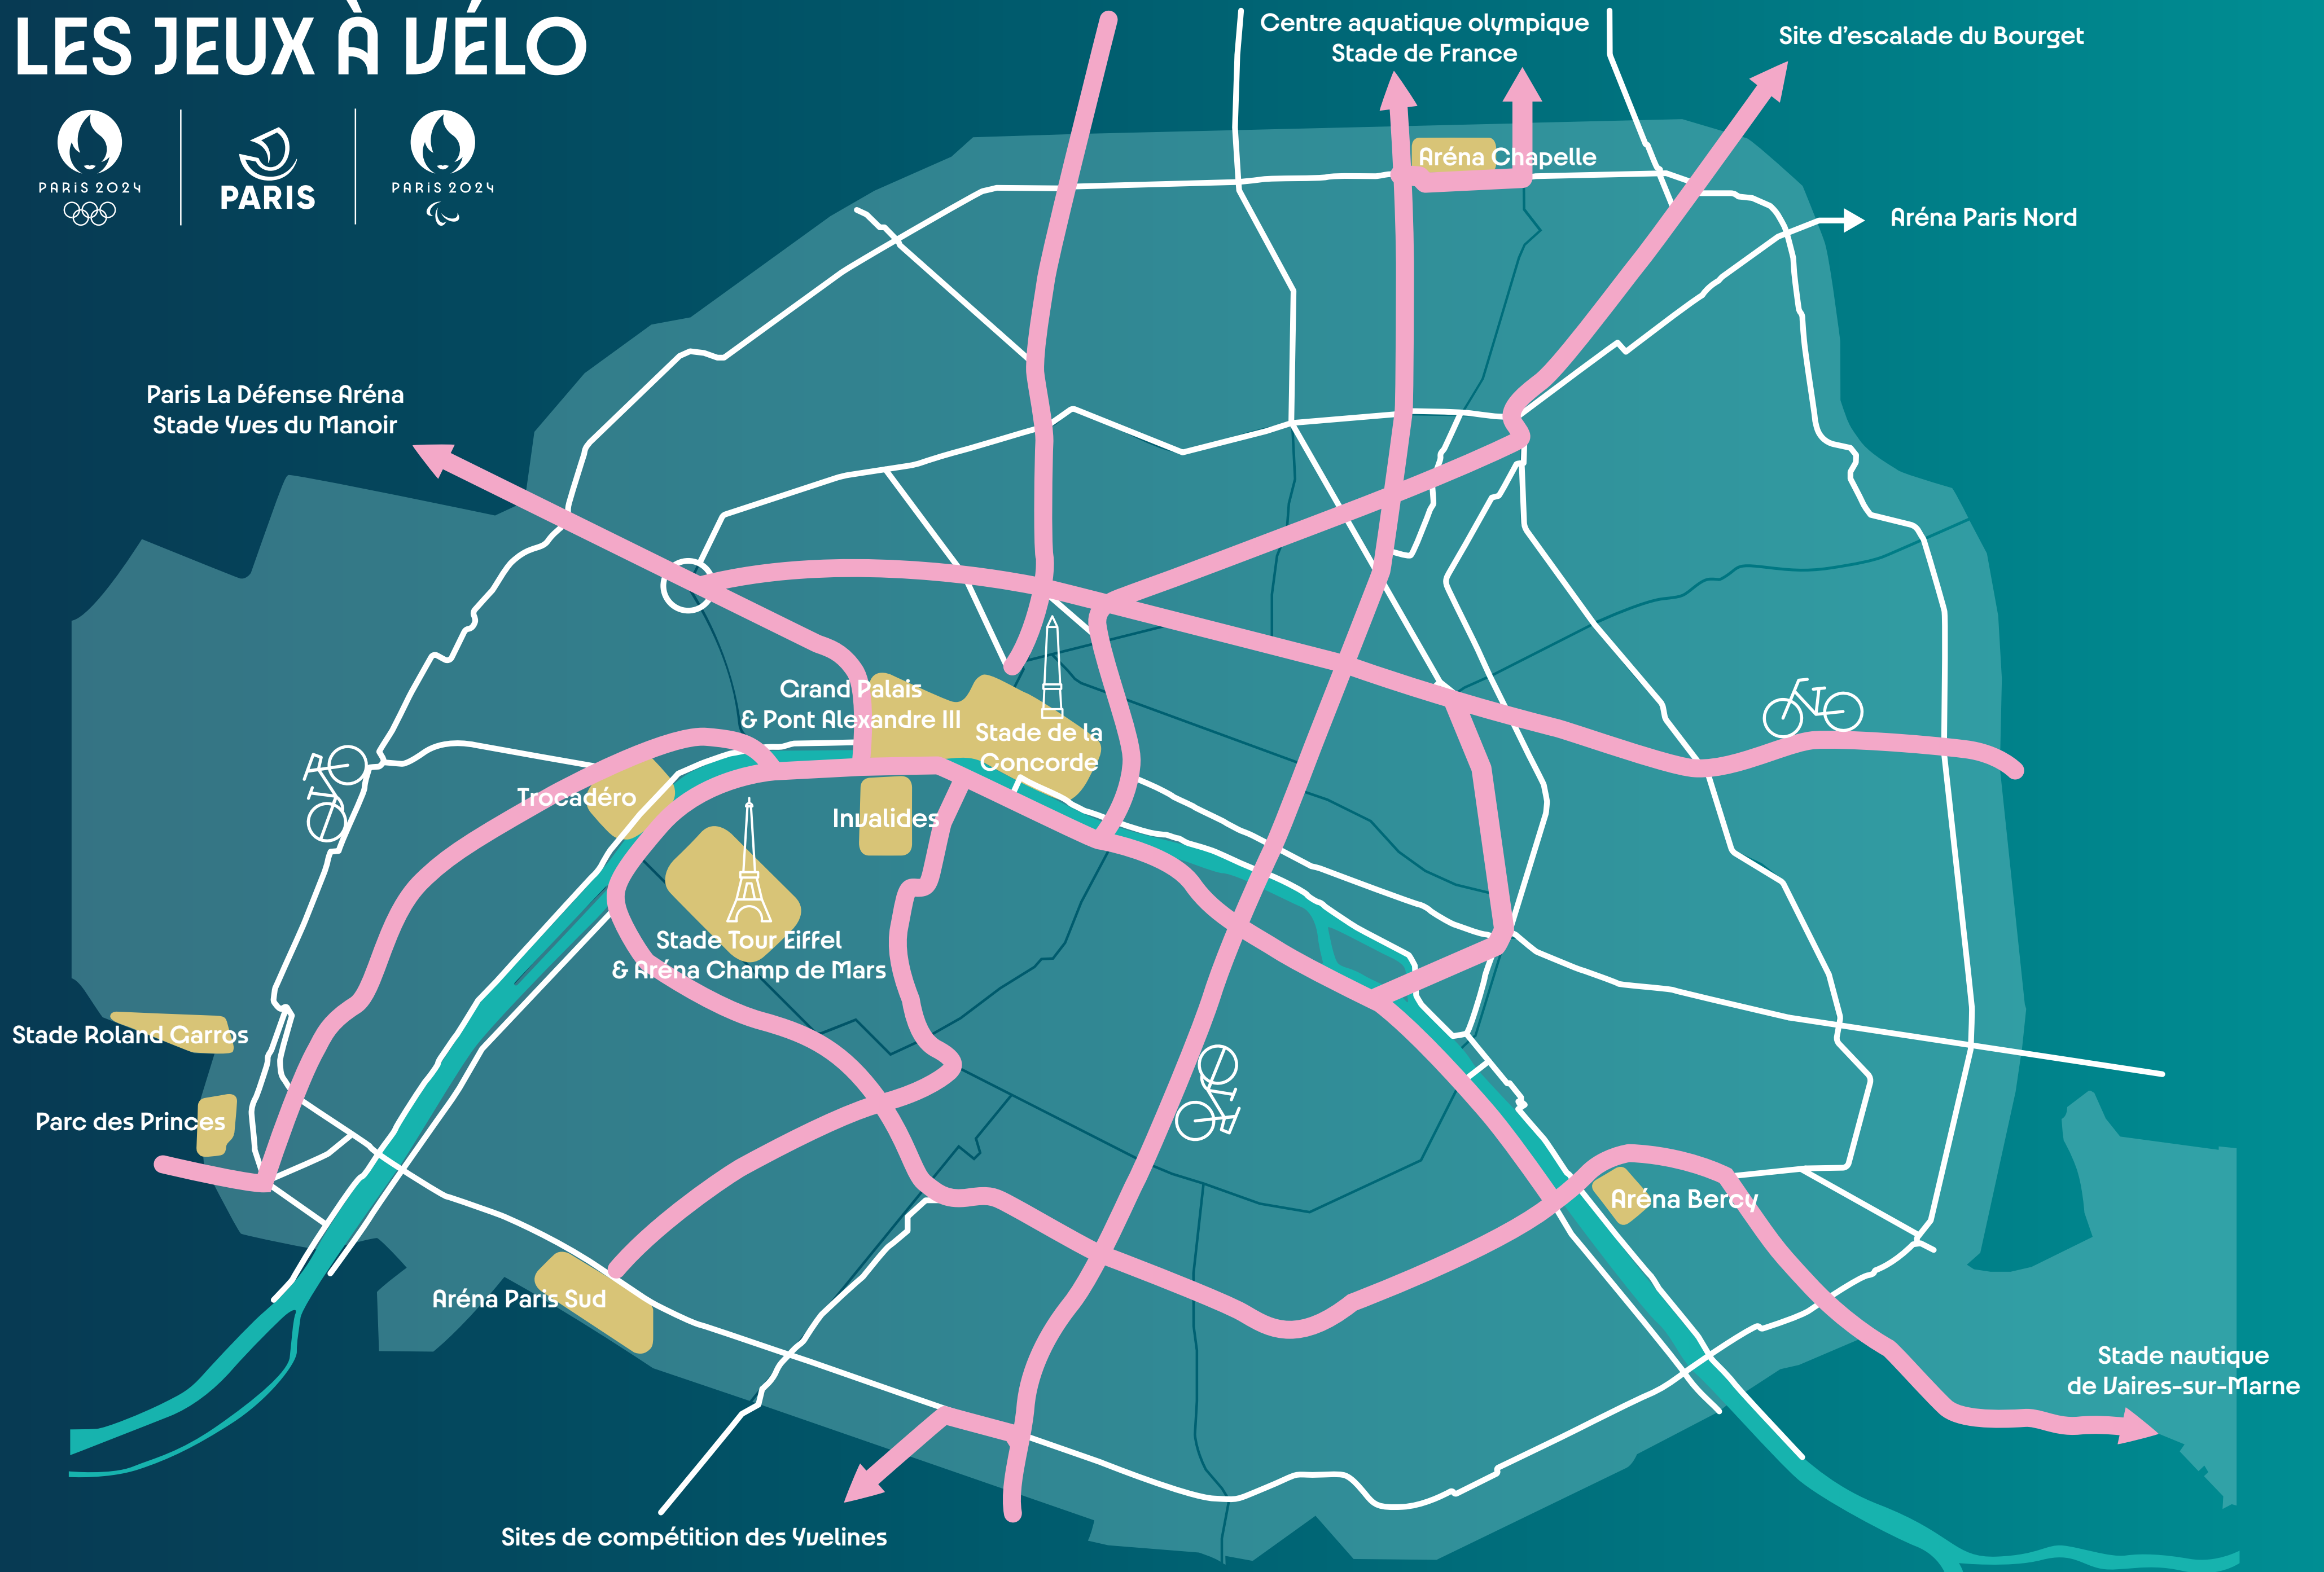

LES JEUX À VÉLO

Paris La Défense Aréna
Stade Yves du Manoir

Centre aquatique olympique
Stade de France

Site d'escalade du Bourget

Aréna Chapelle

Aréna Paris Nord

Grand Palais
& Pont Alexandre III
Stade de la
Concorde

Trocadéro

Invalides

Stade Tour Eiffel
& Aréna Champ de Mars

Stade Roland Garros

Parc des Princes

Aréna Bercy

Aréna Paris Sud

Stade nautique
de Vaires-sur-Marne

Sites de compétition des Vvelines

-  Liaison inter-sites de compétition
-  Réseau « Les Jeux à Vélo »
-  Sites officiels de compétition

L'HÉRITAGE DES JEUX À VÉLO

-  Réalisé
-  Réalisation à venir
-  Sites officiels de compétition