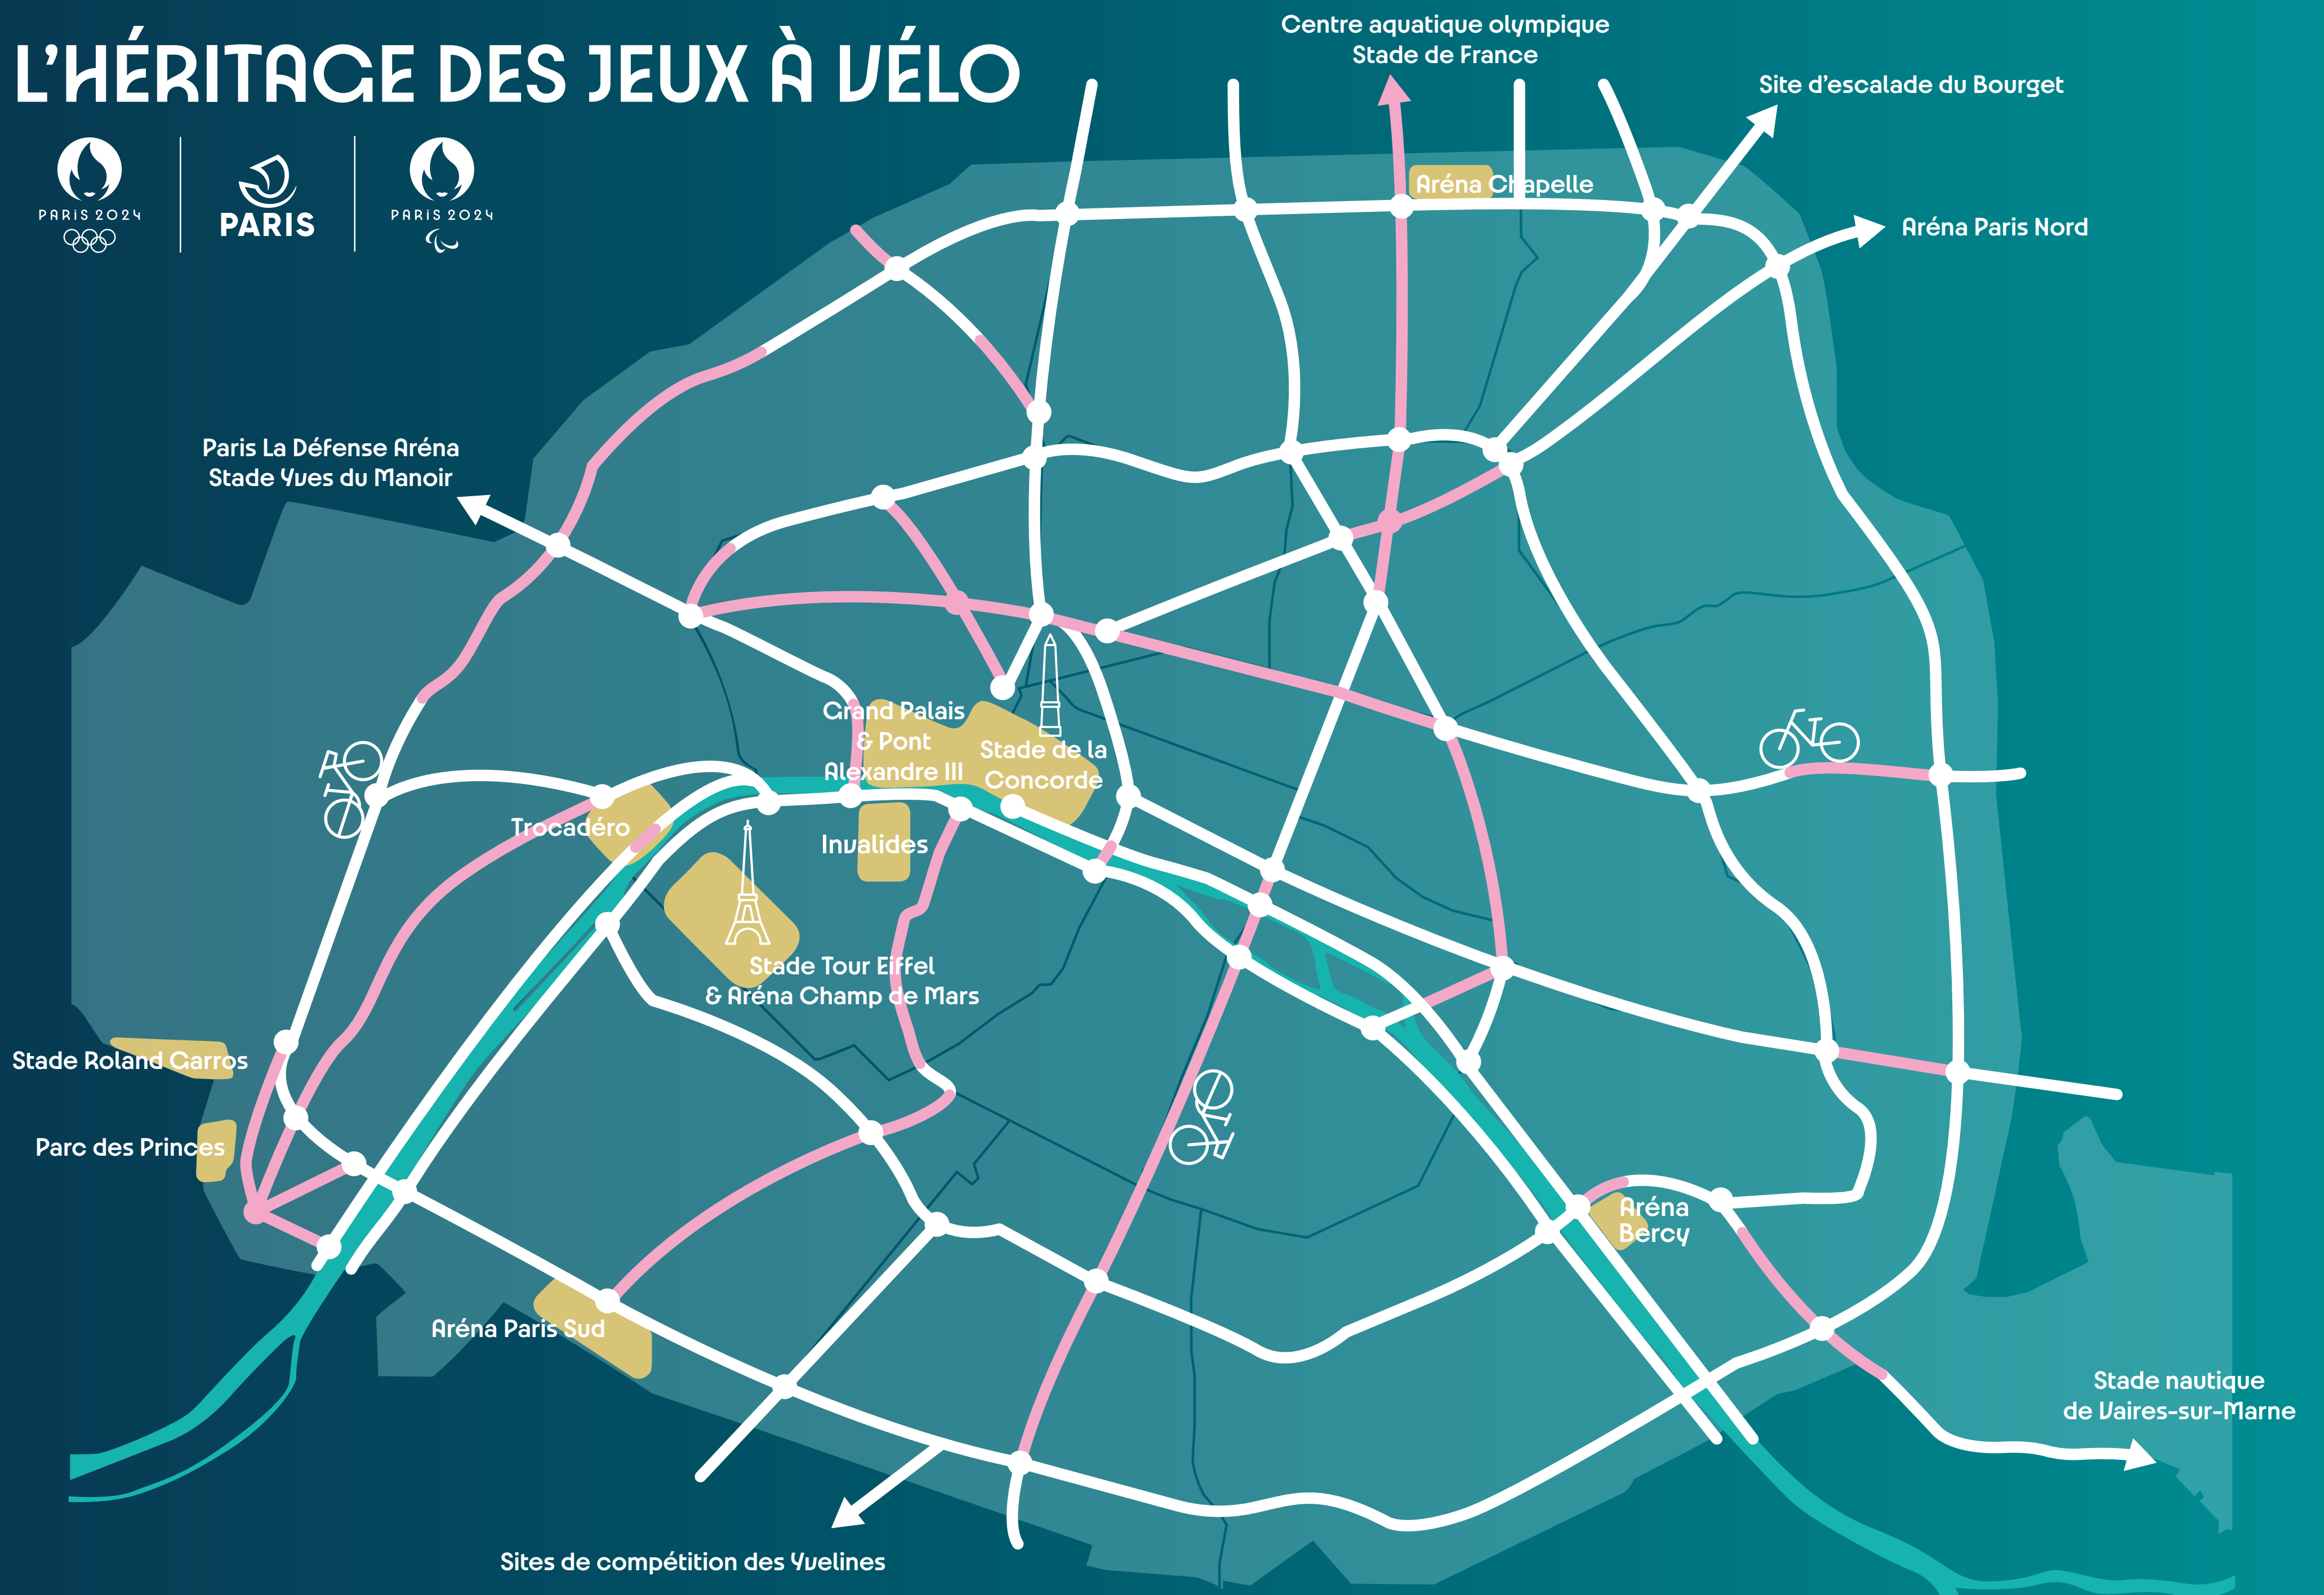

L'HÉRITAGE DES JEUX À VÉLO

- Réalisé
- Réalisation à venir
- Sites officiels de compétition